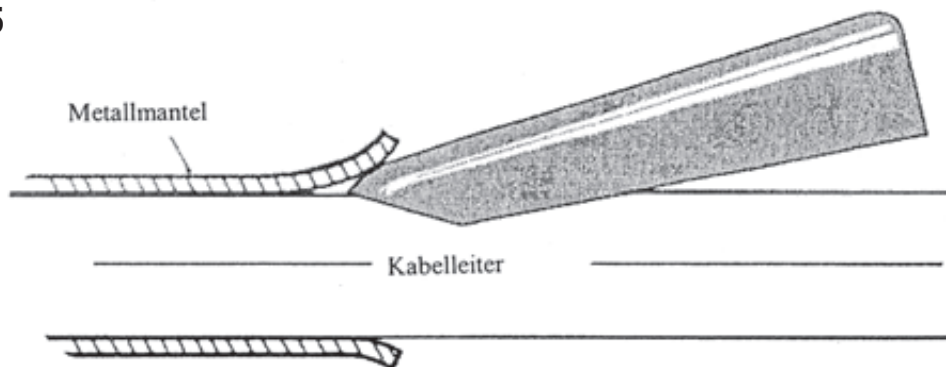

Keile

Montagematerial

Typ JTN/1 und JTN/2

Typ JTN/3

Typ JTN/5

Typ	Trennkeile	Länge (mm)	Gewicht (Gramm)
JTN/1	Mini-Trennkeile	130	25
JTN/2	Trennkeil	160	52
JTN/3	Isolierkeil zum Separieren der Kabelleiter	262	87
JTN/5	Isolierkeil zum Aufbördeln des Metallmantels	113	33