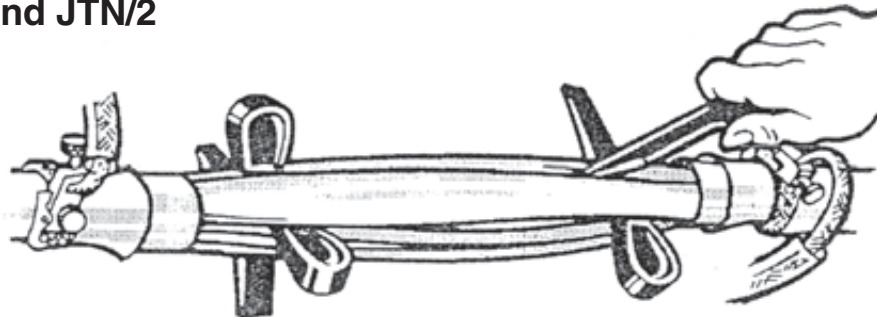

Keile

Montagematerial

Typ JTN/1 und JTN/2

Typ JTN/3

Typ JTN/5

Typ	Trennkeile	Länge (mm)	Gewicht (Gramm)
JTN/1	Mini-Trennkeile	130	25
JTN/2	Trennkeil	160	52
JTN/3	Isolierkeil zum Separieren der Kabelleiter	262	87
JTN/5	Isolierkeil zum Aufbördeln des Metallmantels	113	33