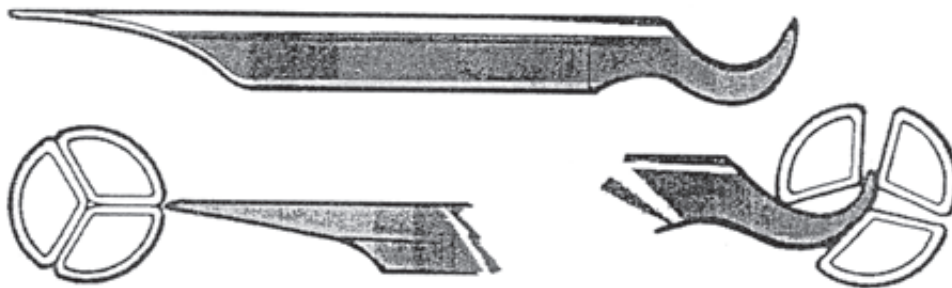

Keile

Montagematerial

Typ JTN/1 und JTN/2

Typ JTN/3

Typ JTN/5

Typ	Trennkeile	Länge (mm)	Gewicht (Gramm)
JTN/1	Mini-Trennkeile	130	25
JTN/2	Trennkeil	160	52
JTN/3	Isolierkeil zum Separieren der Kabelleiter	262	87
JTN/5	Isolierkeil zum Aufbördeln des Metallmantels	113	33