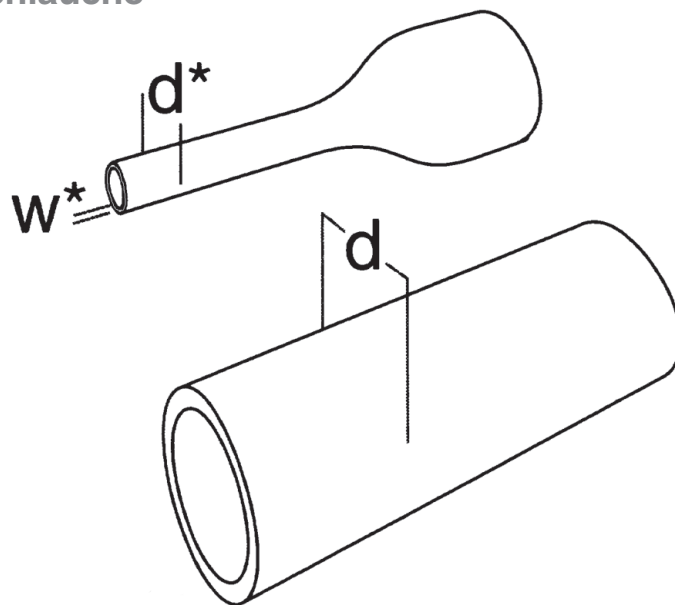

# Schrumpfschläuche kriechstromfest, Farbe rot

schrumpfbare Schläuche

Schrumpfschläuche	Abmessungen (mm)			
	d innen min.	d* innen max.	w* min.	Standard-Rollenlänge (m)
SKR 35/12	35	12	2,6	40
SKR 49/16	49	16	2,9	40
SKR 56/21	56	21	3,0	40
SKR 70/26	70	26	3,1	40

Andere Längen auf Anfrage.

## Die Anwendung

SKR ist ein roter kriechstromfester und selbstverlöschender Schrumpfschlauch für hohe Isolationsansprüche und Mittelspannung bis 36 kV.